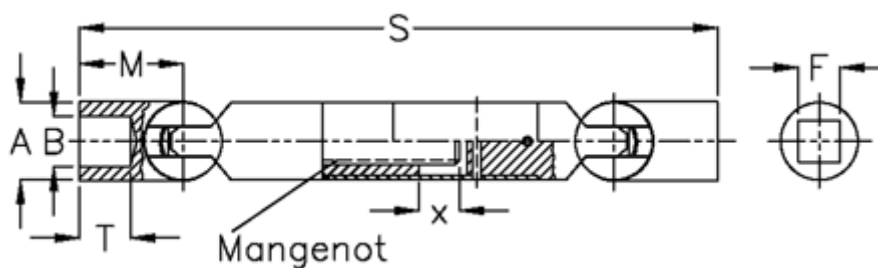

Varenummer: 078321041  
Beskrivelse: Kugleled med udtræk 0.832.104.001  
s=220 x=20 firkant 16

## Mål

A	= 32
F	= 16
M	= 40.0
Mangenot	= 6x16x20
MD max. Nm	= 60
s	= 220
T	= 19
x	= 20